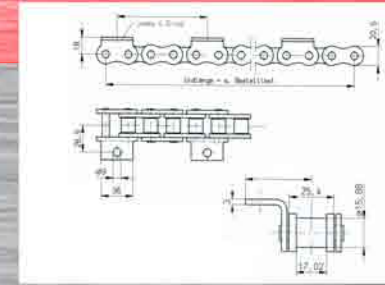

vielseitiger geht es kaum!

Ob Antriebs- oder Förderkette,
wir haben die Passende:

- standzeitoptimierte Rollenkette (Delta-Z)
- Mitnehmerkette
- Buchsenförderkette
- Wartungsfreie Kette (Chaine-Verte)
- Branchenspezifische Sonderkette